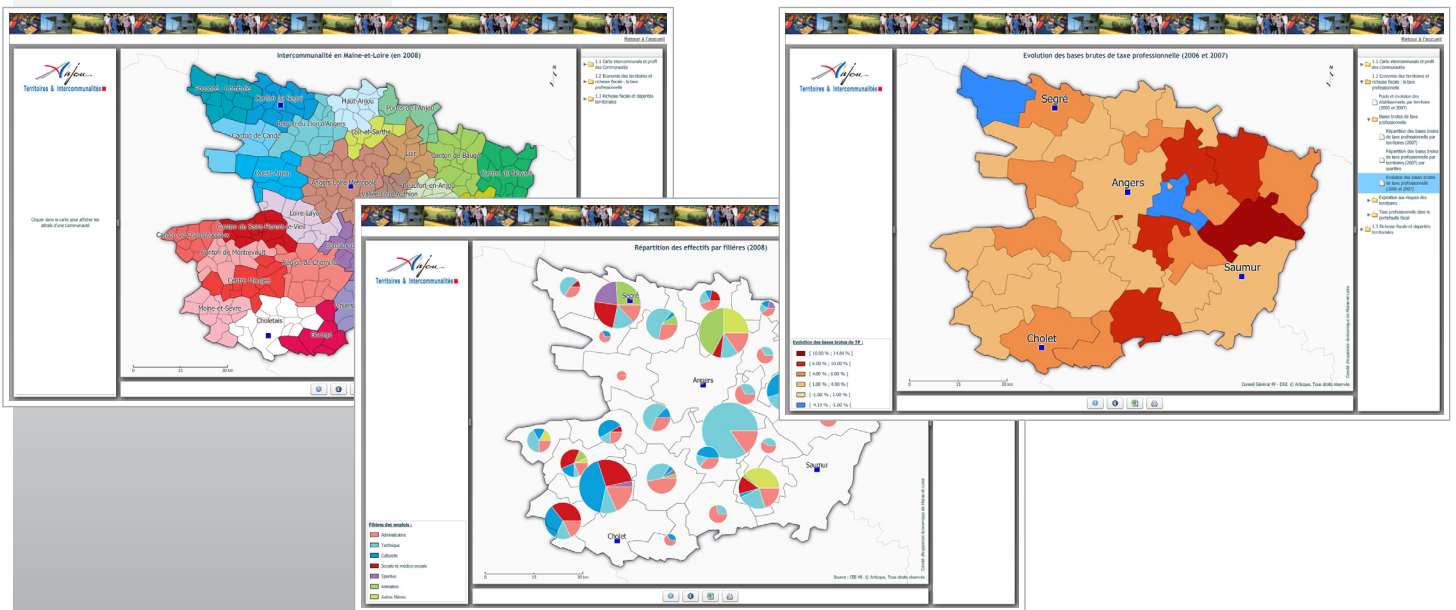

APPLICATION INTRANET

Observatoire Territoires et Intercommunalités

PROBLÉMATIQUE CLIENT

Le Conseil Général du Maine et Loire, par l'intermédiaire du Comité d'Expansion Economique, souhaitait disposer d'un observatoire Intranet permettant la communication de données propres aux intercommunalités du département du Maine et Loire, et fournies par la société MGDIS.

DÉTAILS TECHNIQUES

Application intranet développée par Articque et hébergée chez un prestataire.

Technologie :

- C&D Web
- Technologie Flash 9
- Module de développement Flex
- Java

Spécificités :

- Gestion de plusieurs atlas
- Export de données Excel
- Accès sécurisé aux différents atlas
- Navigation en tree-view

SES ATOUTS

- Solution Flash permettant une utilisation et un accès simplifiés pour l'ensemble de la population Intranet du Conseil général
- Grande simplicité d'utilisation,
- Intégration d'un annuaire géolocalisé.
- Contenu éditorial : méthodologies et analyses cartographiques disponibles à partir de l'interface.

A PROPOS DE

Association loi de 1901, le Comité d'Expansion Economique du Maine et Loire regroupe l'ensemble des forces économiques du département.

Il se compose de 5 collèges intervenant dans les domaines suivants :