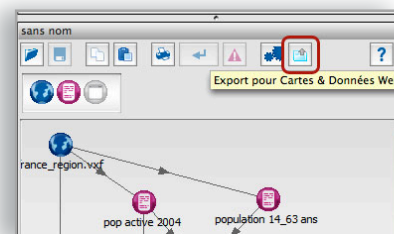

EXPORT VERS C&D WEB

Grâce à ce nouveau format d'export, l'utilisateur réalise l'ensemble de ses analyses cartographiques dans son logiciel Cartes & Données et, d'un simple clic, dispose de tous les éléments pour diffuser les cartes de son choix sur l'application « C&D Web ».

Cette passerelle assure donc une réelle complémentarité entre les deux solutions de cartographie.